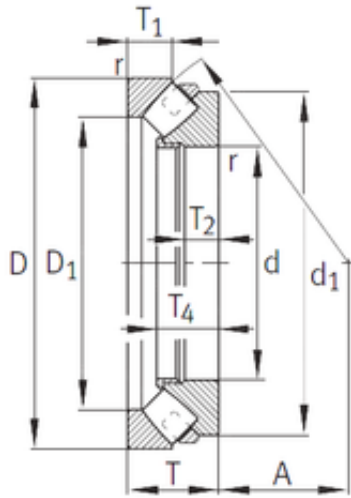

Hefei Wenhao Bearing Co., Ltd.

FAG 29268-E1-MB Roller Bearings

Bearing No. 29268-E1-MB

29268-E1-MB Bearing 2D drawings and 3D CAD models

Size	340x460x73 mm
Bore Diameter	340 mm
Outer Diameter	460 mm
Width	73 mm
d	340 mm
D	460 mm
T	73 mm
T1	37 mm
T2	26 mm
d1	435 mm
r min.	3 mm
A	183 mm
D1	395 mm
da min.	400 mm
Da max.	427 mm
db max.	356 mm
Db min.	470 mm
ra max.	2,5 mm
Weight	33,3 Kg
Basic dynamic load rating (C)	1 410 kN
Basic static load rating (C0)	6 600 kN
Reference speed	750 r/min